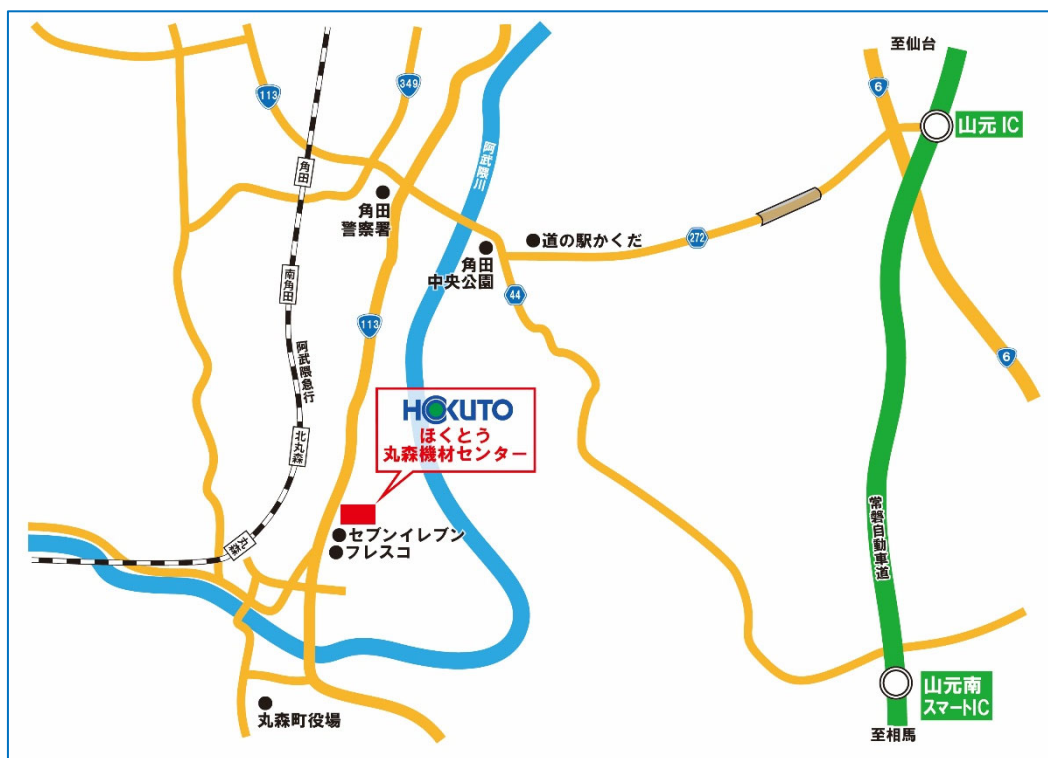

# 丸森機材センター

TEL:0224-87-8332

〒981-2102

宮城県伊具郡丸森町館矢間館山字木沼 47-4

平素は格別のお引き立てを賜り、誠に有難うございます。

さて、この度お客様へのサービス拡充を目指し、新たに丸森機材センターをオープンさせていただき運びとなりました。お客様のご要望に十分にお応えできるよう、社員一同頑張っていく所存です。何卒、ご愛顧いただきますよう、よろしくお願い申し上げます。