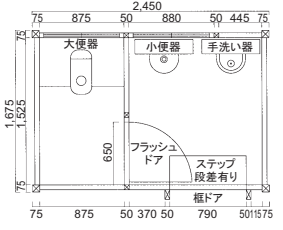

トイレ

吊っておろせる、 トイレハウス

積雪・強風に強く、寒冷地に適応の
ヒーターを内蔵し、ゆとりのあるスペース

S型(便タンク容量：500ℓ)

W型(便タンク容量：500ℓ×2)

身障者優先トイレ

地球に優しい 太陽光発電!!

ソーラー

寸法 正面m/m 3800
奥行m/m 2175
高さm/m 2600

蛍光灯は 太陽光発電 の力で点灯します!!

手洗場

和式用

簡易トイレ

簡易水洗(便タンク容量：450ℓ)

簡易水洗小専用