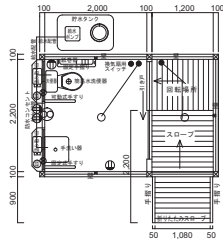

トイレ

吊っておろせる、 トイレハウス

積雪・強風に強く、寒冷地に適応の
ヒーターを内蔵し、ゆとりのあるスペース

S型(便タンク容量：500ℓ)

W型(便タンク容量：500ℓ×2)

身障者優先トイレ

地球に優しい 太陽光発電!!

ソーラー

寸法 正面m/m 3800
奥行m/m 2175
高さm/m 2600

蛍光灯は 太陽光発電 の力で点灯します!!

手洗場

和式用

簡易トイレ

簡易水洗(便タンク容量：450ℓ)

簡易水洗小専用