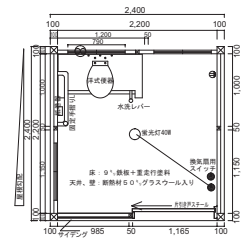

トイレ

吊っておろせる、 トイレハウス

積雪・強風に強く、寒冷地に適応の
ヒーターを内蔵し、ゆとりのあるスペース

S型(便タンク容量：500ℓ)

W型(便タンク容量：500ℓ×2)

身障者優先トイレ

地球に優しい 太陽光発電!!

ソーラー

寸法 正面m/m 3800
奥行m/m 2175
高さm/m 2600

蛍光灯は 太陽光発電 の力で点灯します!!

手洗場

和式用

簡易トイレ

簡易水洗(便タンク容量：450ℓ)

簡易水洗小専用