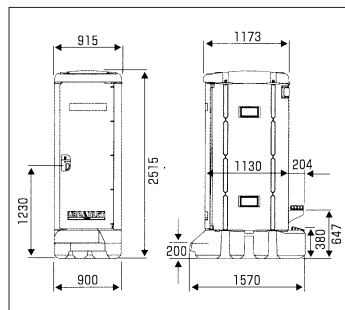

寸法 正面m/m 3800
奥行m/m 2175
高さm/m 2600

蛍光灯は 太陽光発電 の力で点灯します!!

手洗場

和式用

簡易トイレ

簡易水洗(便タンク容量：450ℓ)

簡易水洗小専用