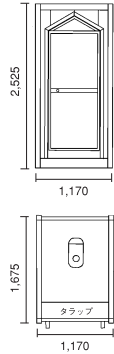

トイレ

吊っておろせる、 トイレハウス

積雪・強風に強く、寒冷地に適応の
ヒーターを内蔵し、ゆとりのあるスペース

S型(便タンク容量：500ℓ)

W型(便タンク容量：500ℓ×2)

身障者優先トイレ

地球に優しい 太陽光発電!!

ソーラー

寸法 正面m/m 3800
奥行m/m 2175
高さm/m 2600

蛍光灯は 太陽光発電 の力で点灯します!!

手洗場

和式用

簡易トイレ

簡易水洗(便タンク容量：450ℓ)

簡易水洗小専用