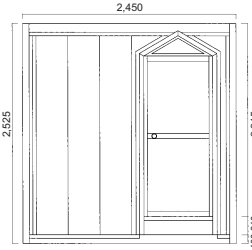

トイレ

吊っておろせる、 トイレハウス

積雪・強風に強く、寒冷地に適応の
ヒーターを内蔵し、ゆとりのあるスペース

S型(便タンク容量：500ℓ)

W型(便タンク容量：500ℓ×2)

身障者優先トイレ

地球に優しい 太陽光発電!!

ソーラー

寸法 正面m/m 3800
奥行m/m 2175
高さm/m 2600

蛍光灯は 太陽光発電 の力で点灯します!!

手洗場

和式用

簡易トイレ

簡易水洗(便タンク容量：450ℓ)

簡易水洗小専用