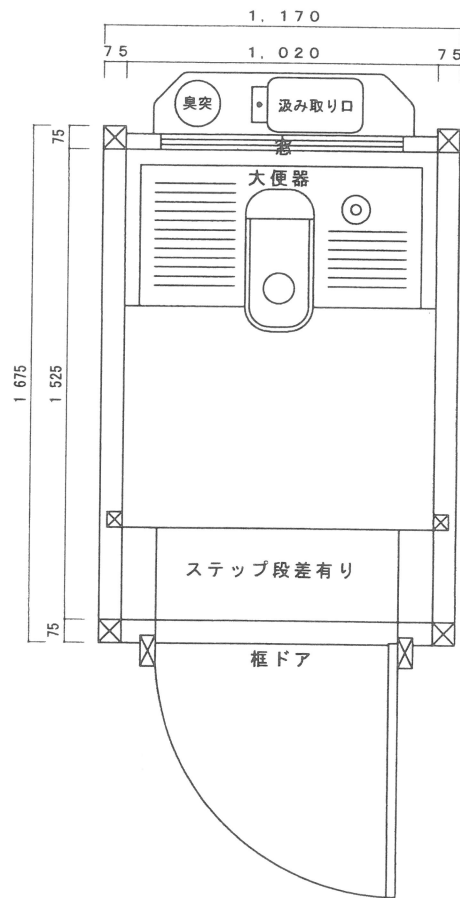

寸法 正面m/m 3800
奥行m/m 2175
高さm/m 2600

蛍光灯は
太陽光発電
の力で点灯します!!

手洗場

和式用

簡易トイレ

簡易水洗(便タンク容量：450ℓ)

簡易水洗小専用

年月日	製品名	型式	現場名	図面名称	縮尺
	スーパーハウス	トイレハウス S和式		平面図	1/20

年月日	製品名	型式	現場名	図面名称	縮尺
	スーパーハウス	トイレハウス S和式		立面図	1/20