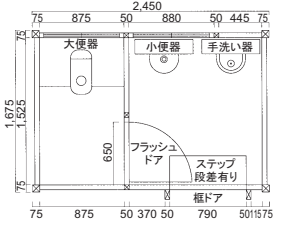

トイレ

吊っておろせる、 トイレハウス

積雪・強風に強く、寒冷地に適応の
ヒーターを内蔵し、ゆとりのあるスペース

S型(便タンク容量：500ℓ)

W型(便タンク容量：500ℓ×2)

身障者優先トイレ

地球に優しい 太陽光発電!!

ソーラー

寸法 正面m/m 3800
奥行m/m 2175
高さm/m 2600

蛍光灯は
太陽光発電
の力で点灯します!!

手洗場

和式用

簡易トイレ

簡易水洗(便タンク容量：450ℓ)

簡易水洗小専用

年月日	製品名	型式	現場名	図面名称	縮尺
	スーパーハウス	トイレハウス S和式		平面図	1/20

年月日	製品名	型式	現場名	図面名称	縮尺
	スーパーハウス	トイレハウス S和式		立面図	1/20