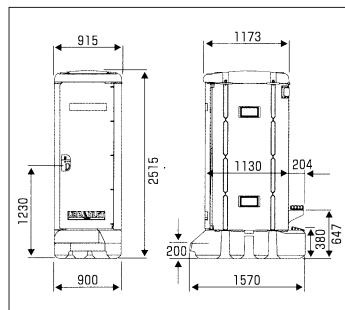

寸法 正面m/m 3800
奥行m/m 2175
高さm/m 2600

蛍光灯は
太陽光発電
の力で点灯します!!

手洗場

和式用

簡易トイレ

簡易水洗(便タンク容量：450ℓ)

簡易水洗小専用

年月日	製品名	型式	現場名	図面名称	縮尺
	スーパーハウス	トイレハウス S和式		平面図	1/20

年月日	製品名	型式	現場名	図面名称	縮尺
	スーパーハウス	トイレハウス S和式		立面図	1/20