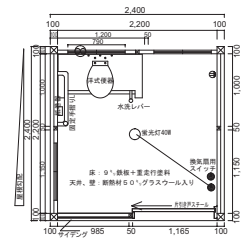

トイレ

吊っておろせる、 トイレハウス

積雪・強風に強く、寒冷地に適応の
ヒーターを内蔵し、ゆとりのあるスペース

S型(便タンク容量：500ℓ)

W型(便タンク容量：500ℓ×2)

身障者優先トイレ

地球に優しい 太陽光発電!!

ソーラー

寸法 正面m/m 3800
奥行m/m 2175
高さm/m 2600

蛍光灯は
太陽光発電
の力で点灯します!!

手洗場

和式用

簡易トイレ

簡易水洗(便タンク容量：450ℓ)

簡易水洗小専用

年月日	製品名	型式	現場名	図面名称	縮尺
	スーパーハウス	トイレハウス S和式		平面図	1/20

年月日	製品名	型式	現場名	図面名称	縮尺
	スーパーハウス	トイレハウス S和式		立面図	1/20