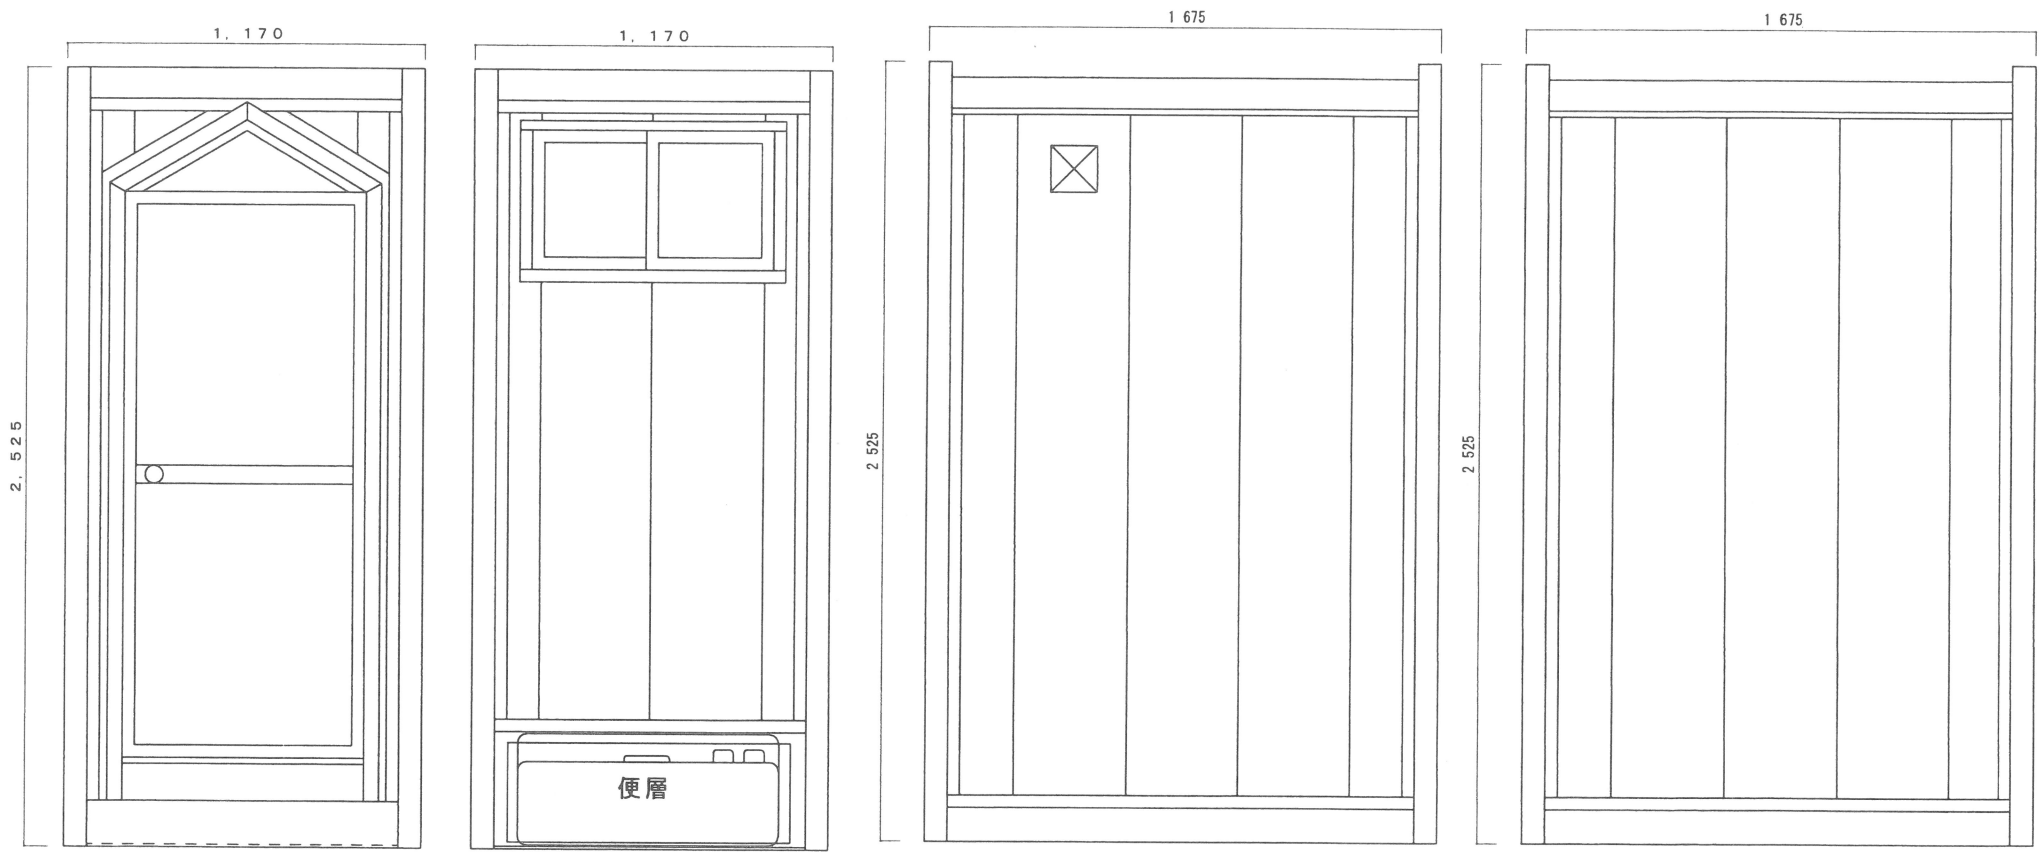

寸法 正面m/m 3800
奥行m/m 2175
高さm/m 2600

蛍光灯は
太陽光発電
の力で点灯します!!

手洗場

和式用

簡易トイレ

簡易水洗(便タンク容量：450ℓ)

簡易水洗小専用

年月日	製品名	型式	現場名	図面名称	縮尺
	スーパーハウス	トイレハウス S和式		平面図	1/20

年月日	製品名	型式	現場名	図面名称	縮尺
	スーパーハウス	トイレハウス S和式		立面図	1/20