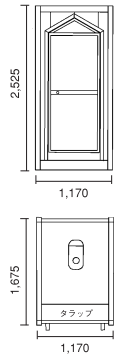

トイレ

吊っておろせる、 トイレハウス

積雪・強風に強く、寒冷地に適応の
ヒーターを内蔵し、ゆとりのあるスペース

S型(便タンク容量：500ℓ)

W型(便タンク容量：500ℓ×2)

身障者優先トイレ

地球に優しい 太陽光発電!!

ソーラー

寸法 正面m/m 3800
奥行m/m 2175
高さm/m 2600

蛍光灯は
太陽光発電
の力で点灯します!!

手洗場

和式用

簡易トイレ

簡易水洗(便タンク容量：450ℓ)

簡易水洗小専用

年月日	製品名	型式	現場名	図面名称	縮尺
	スーパーハウス	トイレハウス S和式		平面図	1/20

年月日	製品名	型式	現場名	図面名称	縮尺
	スーパーハウス	トイレハウス S和式		立面図	1/20