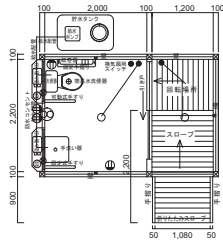

トイレ

吊っておろせる、 トイレハウス

積雪・強風に強く、寒冷地に適応の
ヒーターを内蔵し、ゆとりのあるスペース

S型(便タンク容量：500ℓ)

W型(便タンク容量：500ℓ×2)

身障者優先トイレ

地球に優しい 太陽光発電!!

ソーラー

寸法 正面m/m 3800
奥行m/m 2175
高さm/m 2600

蛍光灯は
太陽光発電
の力で点灯します!!

手洗場

和式用

簡易トイレ

簡易水洗(便タンク容量：450ℓ)

簡易水洗小専用

年月日	製品名	型式	現場名	図面名称	縮尺
	スーパーハウス	トイレハウス S和式		平面図	1/20

年月日	製品名	型式	現場名	図面名称	縮尺
	スーパーハウス	トイレハウス S和式		立面図	1/20