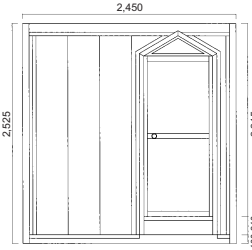

トイレ

吊っておろせる、 トイレハウス

積雪・強風に強く、寒冷地に適応の
ヒーターを内蔵し、ゆとりのあるスペース

S型(便タンク容量：500ℓ)

W型(便タンク容量：500ℓ×2)

身障者優先トイレ

地球に優しい 太陽光発電!!

ソーラー

寸法 正面m/m 3800
奥行m/m 2175
高さm/m 2600

蛍光灯は
太陽光発電
の力で点灯します!!

手洗場

和式用

簡易トイレ

簡易水洗(便タンク容量：450ℓ)

簡易水洗小専用

年月日	製品名	型式	現場名	図面名称	縮尺
	スーパーハウス	トイレハウス S和式		平面図	1/20

年月日	製品名	型式	現場名	図面名称	縮尺
	スーパーハウス	トイレハウス S和式		立面図	1/20