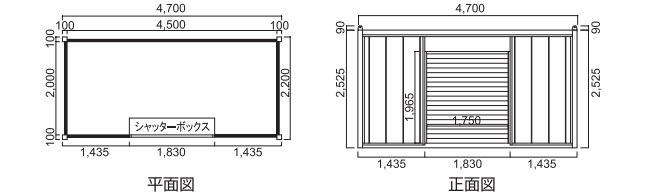

72型S

72型W

72型B・D

N31型シャッター付

N10型シャッター付

N20型シャッター付

型 式	坪数	規 格		
		正面m/m	奥行m/m	高さm/m
N10型S	1.2	1,950	1,950	2,525
N20型S	2.1	3,750	1,850	2,525
N31型S	3.0	4,600	2,100	2,600
N31型W	6.0	4,200	4,600	2,600
54型S	4.0	5,400	2,400	2,600
54型W	8.0	4,800	5,400	2,600
54型B・D	4.0	2,400	5,400	2,600

型 式	坪数	規 格		
		正面m/m	奥行m/m	高さm/m
72型S	5.3	7,200	2,400	2,600
72型W	10.6	4,800	7,200	2,600
72型B・D	5.3	2,400	7,200	2,600
N10型シャッター付	1.2	1,950	1,950	2,525
N20型シャッター付	2.0	3,500	1,750	2,525
N31型シャッター付	3.0	4,700	2,200	2,615