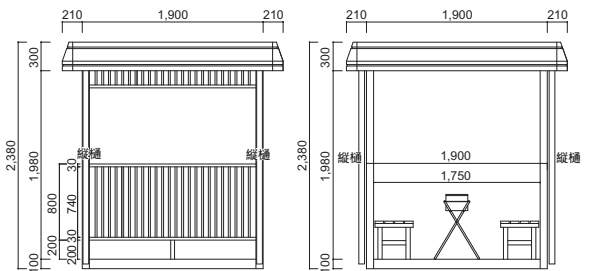

仮設用機材

種類豊富なスーパーハウスで
貴方の職場を明るく創造します

きれいで
錆びないアルミ階段