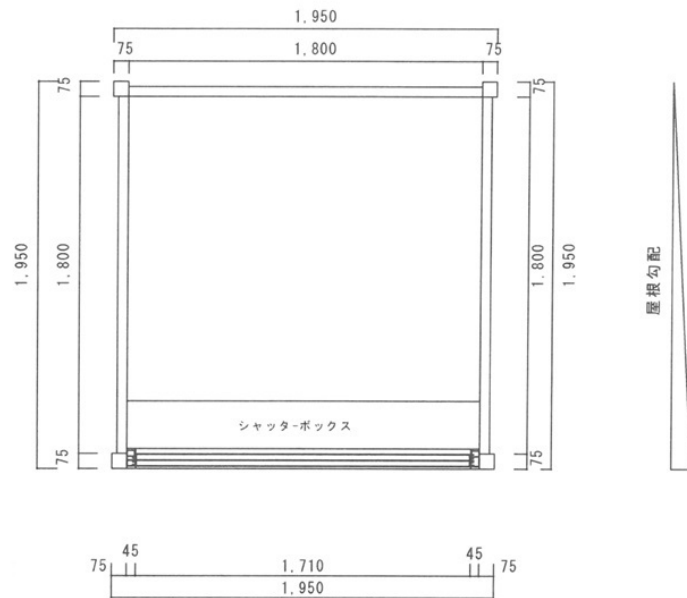

年月日	製品名	型式	現場名	図面名称	縮尺
	スーパーハウス				1/20

年月日	製品名	型式	現場名	図面名称	縮尺
	スーパーハウス				1/20