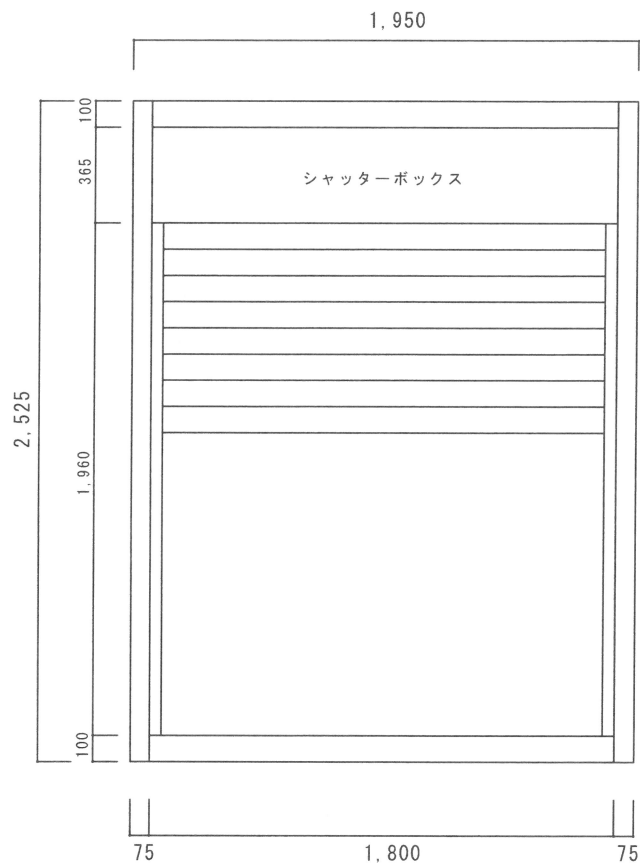

型 式	坪数	規 格		
		正面m/m	奥行m/m	高さm/m
72型S	5.3	7,200	2,400	2,600
72型W	10.6	4,800	7,200	2,600
72型B・D	5.3	2,400	7,200	2,600
N10型シャッター付	1.2	1,950	1,950	2,525
N20型シャッター付	2.0	3,500	1,750	2,525
N31型シャッター付	3.0	4,700	2,200	2,615

年月日	製品名	型式	現場名	図面名称	縮尺
	スーパーハウス	N 1 0 型 S			1/20

年月日	製品名	型式	現場名	図面名称	縮尺
	スーパーハウス				1/20

年月日	製品名	型式	現場名	図面名称	縮尺
	スーパーハウス				1/20

年月日	製品名	型式	現場名	図面名称	縮尺
	スーパーハウス				1/20

年月日	製品名	型式	現場名	図面名称	縮尺
	スーパーハウス	N10型S			1/20

年月日	製品名	型式	現場名	図面名称	縮尺
	スーパーハウス				1/20