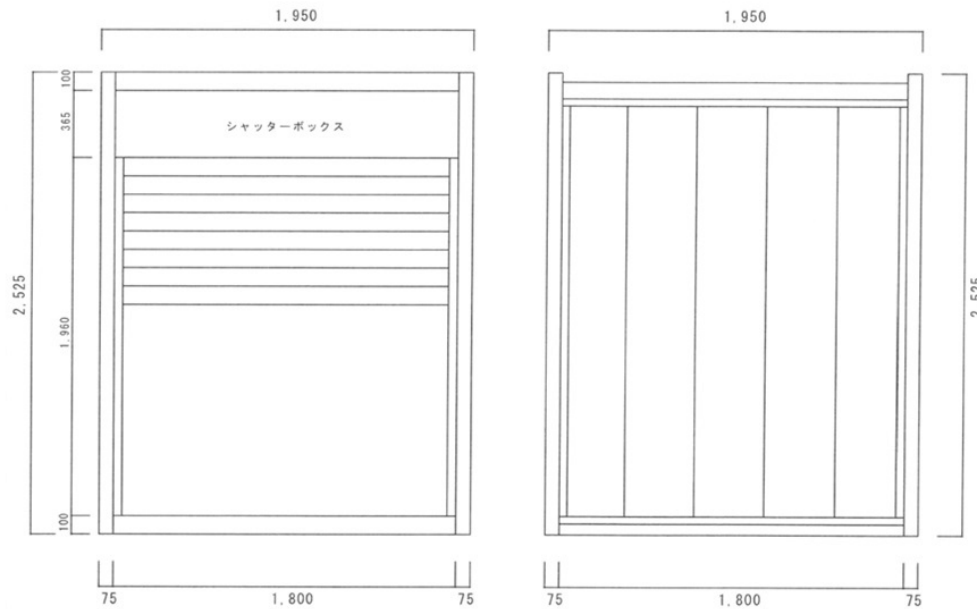

年月日	製品名	型式	現場名	図面名称	縮尺
	スーパーハウス				

年月日	製品名	型式	現場名	図面名称	縮尺
	スーパーハウス	N 1 0 型 S			1/20