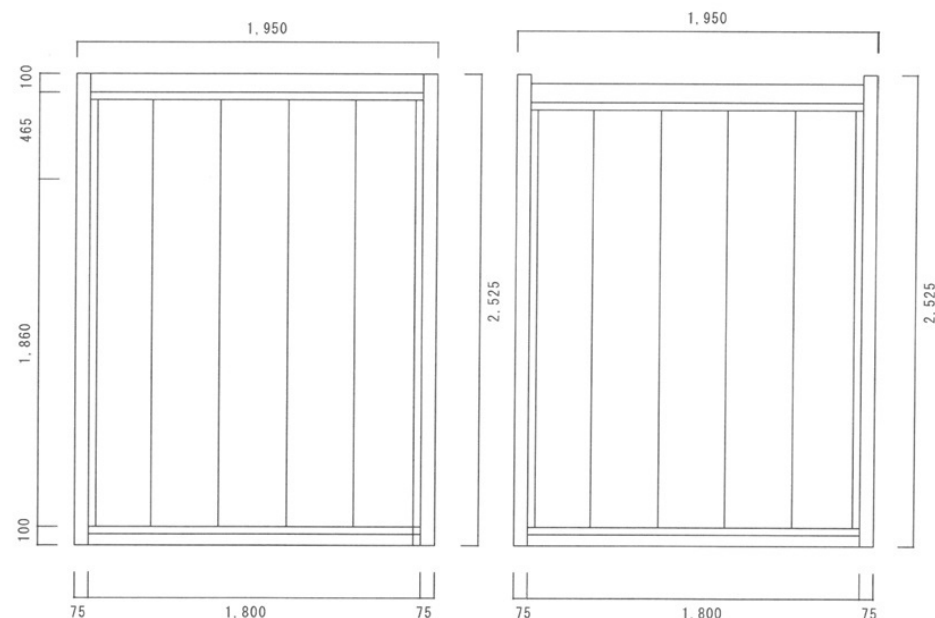

年月日	製品名	型式	現場名	図面名称	縮尺
	スーパーハウス				1/20

年月日	製品名	型式	現場名	図面名称	縮尺
	スーパーハウス				1/20