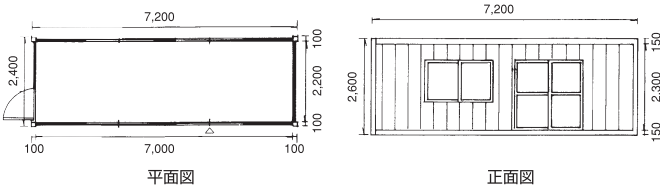

72型S

72型W

72型B・D

N31型シャッター付

N10型シャッター付

N20型シャッター付

型 式	坪数	規 格		
		正面m/m	奥行m/m	高さm/m
N10型S	1.2	1,950	1,950	2,525
N20型S	2.1	3,750	1,850	2,525
N31型S	3.0	4,600	2,100	2,600
N31型W	6.0	4,200	4,600	2,600
54型S	4.0	5,400	2,400	2,600
54型W	8.0	4,800	5,400	2,600
54型B・D	4.0	2,400	5,400	2,600

型 式	坪数	規 格		
		正面m/m	奥行m/m	高さm/m
72型S	5.3	7,200	2,400	2,600
72型W	10.6	4,800	7,200	2,600
72型B・D	5.3	2,400	7,200	2,600
N10型シャッター付	1.2	1,950	1,950	2,525
N20型シャッター付	2.0	3,500	1,750	2,525
N31型シャッター付	3.0	4,700	2,200	2,615