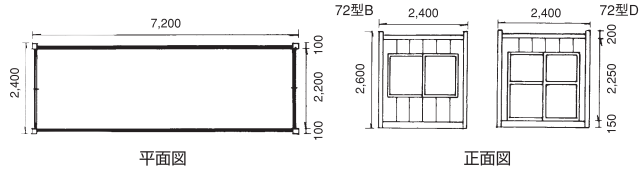

72型S

72型W

72型B・D

N31型シャッター付

N10型シャッター付

N20型シャッター付

型 式	坪数	規 格		
		正面m/m	奥行m/m	高さm/m
N10型S	1.2	1,950	1,950	2,525
N20型S	2.1	3,750	1,850	2,525
N31型S	3.0	4,600	2,100	2,600
N31型W	6.0	4,200	4,600	2,600
54型S	4.0	5,400	2,400	2,600
54型W	8.0	4,800	5,400	2,600
54型B・D	4.0	2,400	5,400	2,600

型 式	坪数	規 格		
		正面m/m	奥行m/m	高さm/m
72型S	5.3	7,200	2,400	2,600
72型W	10.6	4,800	7,200	2,600
72型B・D	5.3	2,400	7,200	2,600
N10型シャッター付	1.2	1,950	1,950	2,525
N20型シャッター付	2.0	3,500	1,750	2,525
N31型シャッター付	3.0	4,700	2,200	2,615