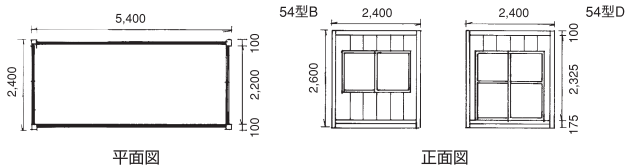

72型S

72型W

72型B・D

N31型シャッター付

N10型シャッター付

N20型シャッター付

型 式	坪数	規 格		
		正面m/m	奥行m/m	高さm/m
N10型S	1.2	1,950	1,950	2,525
N20型S	2.1	3,750	1,850	2,525
N31型S	3.0	4,600	2,100	2,600
N31型W	6.0	4,200	4,600	2,600
54型S	4.0	5,400	2,400	2,600
54型W	8.0	4,800	5,400	2,600
54型B・D	4.0	2,400	5,400	2,600

型 式	坪数	規 格		
		正面m/m	奥行m/m	高さm/m
72型S	5.3	7,200	2,400	2,600
72型W	10.6	4,800	7,200	2,600
72型B・D	5.3	2,400	7,200	2,600
N10型シャッター付	1.2	1,950	1,950	2,525
N20型シャッター付	2.0	3,500	1,750	2,525
N31型シャッター付	3.0	4,700	2,200	2,615