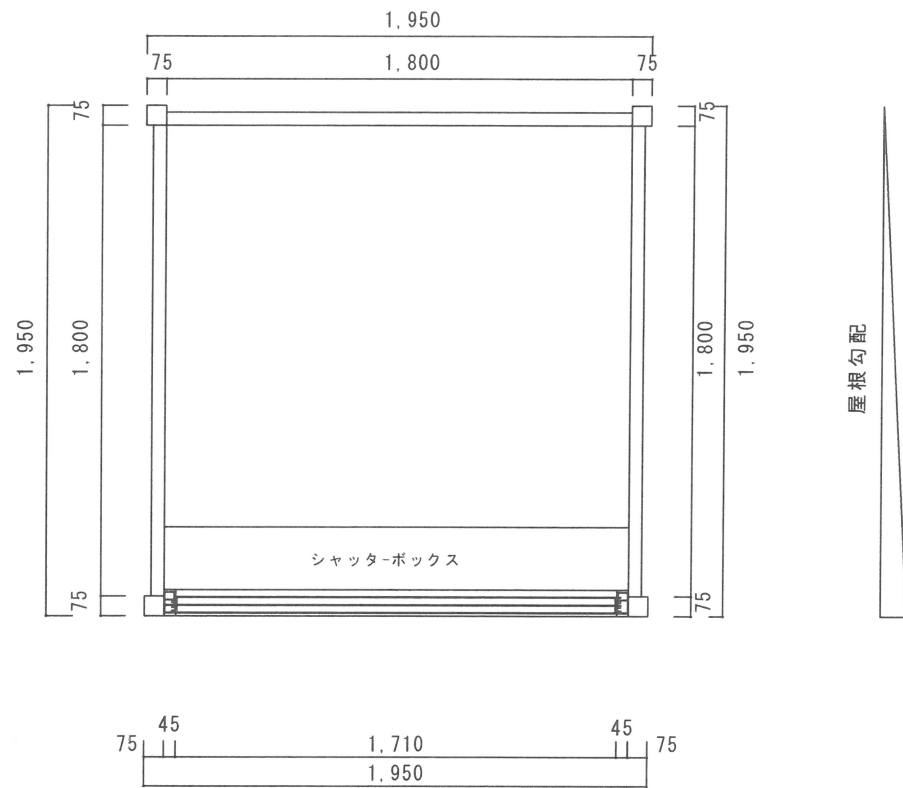

年月日	製品名	型式	現場名	図面名称	縮尺
	スーパーハウス				1/20