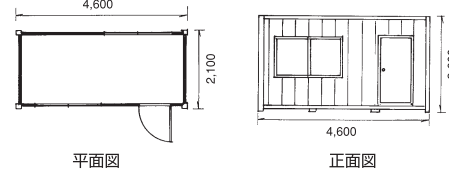

スーパーハウス

用途に応じて種類豊富な、スーパーハウス。

※ご使用の際は、アンカーボルトまたはトラワイヤーで固定してください。

N31型S

型 式	坪数	規 格		
		正面m/m	奥行m/m	高さm/m
N10型S	1.2	1,950	1,950	2,525
N20型S	2.1	3,750	1,850	2,525
N31型S	3.0	4,600	2,100	2,600
N31型W	6.0	4,200	4,600	2,600
54型S	4.0	5,400	2,400	2,600
54型W	8.0	4,800	5,400	2,600
54型B・D	4.0	2,400	5,400	2,600

型 式	坪数	規 格		
		正面m/m	奥行m/m	高さm/m
72型S	5.3	7,200	2,400	2,600
72型W	10.6	4,800	7,200	2,600
72型B・D	5.3	2,400	7,200	2,600
N10型シャッター付	1.2	1,950	1,950	2,525
N20型シャッター付	2.0	3,500	1,750	2,525
N31型シャッター付	3.0	4,700	2,200	2,615

標準建物概要

構造材 / 角形鋼管・等辺山形鋼
外装材 / サイディング鉄板 (ウレタン貼)
屋根材 / 長尺カラー鉄板・野地材シーリングボード
床 / 耐水合板

内 壁 / プリント合板
建 具 / フラッシュドア・アルミサッシ
備 品 / 外線引込口・漏電ブレイカー・コンセント
・蛍光灯・換気扇・給・排水金具
(注) 電気設備は20型以上