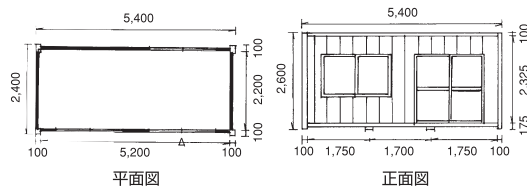

スーパーハウス

用途に応じて種類豊富な、スーパーハウス。

※ご使用の際は、アンカーボルトまたはトラワイヤーで固定してください。

54型S

型 式	坪数	規 格		
		正面m/m	奥行m/m	高さm/m
N10型S	1.2	1,950	1,950	2,525
N20型S	2.1	3,750	1,850	2,525
N31型S	3.0	4,600	2,100	2,600
N31型W	6.0	4,200	4,600	2,600
54型S	4.0	5,400	2,400	2,600
54型W	8.0	4,800	5,400	2,600
54型B・D	4.0	2,400	5,400	2,600

型 式	坪数	規 格		
		正面m/m	奥行m/m	高さm/m
72型S	5.3	7,200	2,400	2,600
72型W	10.6	4,800	7,200	2,600
72型B・D	5.3	2,400	7,200	2,600
N10型シャッター付	1.2	1,950	1,950	2,525
N20型シャッター付	2.0	3,500	1,750	2,525
N31型シャッター付	3.0	4,700	2,200	2,615

標準建物概要

構造材 / 角形鋼管・等辺山形鋼
外装材 / サイディング鉄板 (ウレタン貼)
屋根材 / 長尺カラー鉄板・野地材シーリングボード
床 / 耐水合板

内 壁 / プリント合板
建 具 / フラッシュドア・アルミサッシ
備 品 / 外線引込口・漏電ブレイカー・コンセント
・蛍光灯・換気扇・給・排水金具
(注) 電気設備は20型以上