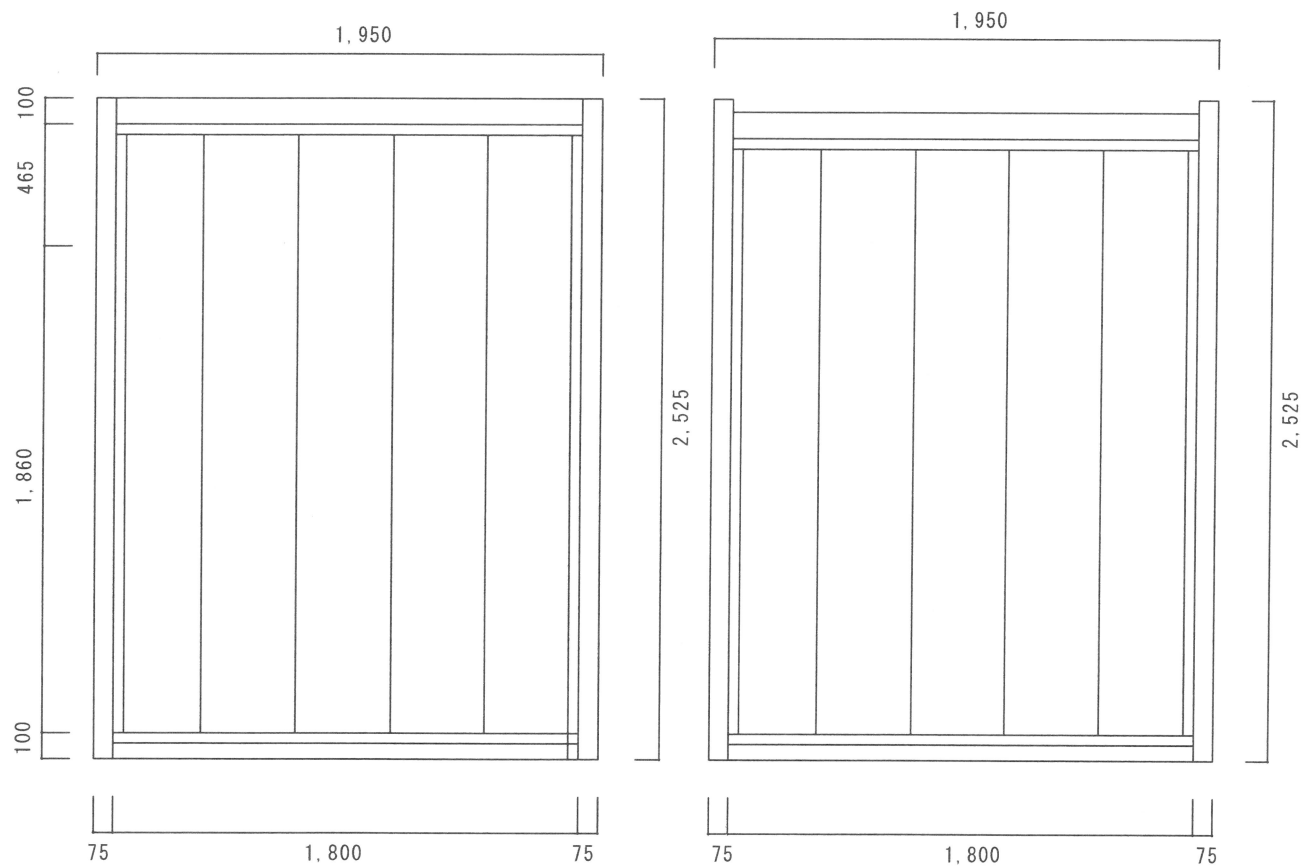

年月日	製品名	型式	現場名	図面名称	縮尺
	スーパーハウス	N 1 0 型 S			1/20

年月日	製品名	型式	現場名	図面名称	縮尺
	スーパーハウス				1/20

年月日	製品名	型式	現場名	図面名称	縮尺
	スーパーハウス				1/20

年月日	製品名	型式	現場名	図面名称	縮尺
	スーパーハウス				1/20

年月日	製品名	型式	現場名	図面名称	縮尺
	スーパーハウス	N10型S			1/20