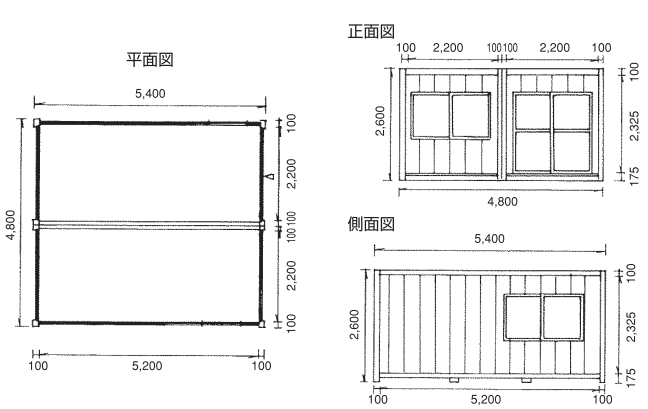

スーパーハウス

用途に応じて種類豊富な、スーパーハウス。

※ご使用の際は、アンカーボルトまたはトラワイヤーで固定してください。

54型W

型 式	坪数	規 格		
		正面m/m	奥行m/m	高さm/m
N10型S	1.2	1,950	1,950	2,525
N20型S	2.1	3,750	1,850	2,525
N31型S	3.0	4,600	2,100	2,600
N31型W	6.0	4,200	4,600	2,600
54型S	4.0	5,400	2,400	2,600
54型W	8.0	4,800	5,400	2,600
54型B・D	4.0	2,400	5,400	2,600

型 式	坪数	規 格		
		正面m/m	奥行m/m	高さm/m
72型S	5.3	7,200	2,400	2,600
72型W	10.6	4,800	7,200	2,600
72型B・D	5.3	2,400	7,200	2,600
N10型シャッター付	1.2	1,950	1,950	2,525
N20型シャッター付	2.0	3,500	1,750	2,525
N31型シャッター付	3.0	4,700	2,200	2,615

標準建物概要

構造材 / 角形鋼管・等辺山形鋼
外装材 / サイディング鉄板 (ウレタン貼)
屋根材 / 長尺カラー鉄板・野地材シーリングボード
床 / 耐水合板

内 壁 / プリント合板
建 具 / フラッシュドア・アルミサッシ
備 品 / 外線引込口・漏電ブレイカー・コンセント
・蛍光灯・換気扇・給・排水金具
(注) 電気設備は20型以上