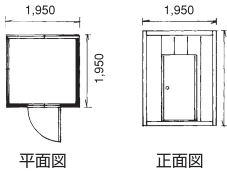

スーパーハウス

用途に応じて種類豊富な、スーパーハウス。

※ご使用の際は、アンカーボルトまたはトラワイヤーで固定してください。

N10型S

型 式	坪数	規 格		
		正面m/m	奥行m/m	高さm/m
N10型S	1.2	1,950	1,950	2,525
N20型S	2.1	3,750	1,850	2,525
N31型S	3.0	4,600	2,100	2,600
N31型W	6.0	4,200	4,600	2,600
54型S	4.0	5,400	2,400	2,600
54型W	8.0	4,800	5,400	2,600
54型B・D	4.0	2,400	5,400	2,600

型 式	坪数	規 格		
		正面m/m	奥行m/m	高さm/m
72型S	5.3	7,200	2,400	2,600
72型W	10.6	4,800	7,200	2,600
72型B・D	5.3	2,400	7,200	2,600
N10型シャッター付	1.2	1,950	1,950	2,525
N20型シャッター付	2.0	3,500	1,750	2,525
N31型シャッター付	3.0	4,700	2,200	2,615

標準建物概要

構造材 / 角形鋼管・等辺山形鋼
外装材 / サイディング鉄板 (ウレタン貼)
屋根材 / 長尺カラー鉄板・野地材シーリングボード
床 / 耐水合板

内 壁 / プリント合板
建 具 / フラッシュドア・アルミサッシ
備 品 / 外線引込口・漏電ブレイカー・コンセント
・蛍光灯・換気扇・給・排水金具
(注) 電気設備は20型以上