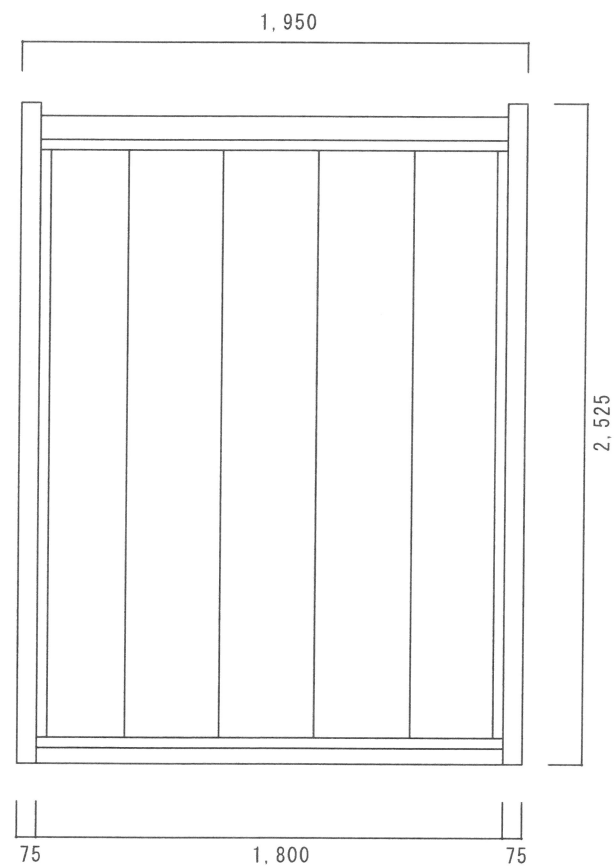

年月日	製品名	型式	現場名	図面名称	縮尺
	スーパーハウス	N 1 0 型 S			1/20

年月日	製品名	型式	現場名	図面名称	縮尺
	スーパーハウス				1/20

年月日	製品名	型式	現場名	図面名称	縮尺
	スーパーハウス				1/20

年月日	製品名	型式	現場名	図面名称	縮尺
	スーパーハウス				1/20

年月日	製品名	型式	現場名	図面名称	縮尺
	スーパーハウス	N10型S			1/20

年月日	製品名	型式	現場名	図面名称	縮尺
	スーパーハウス				1/20