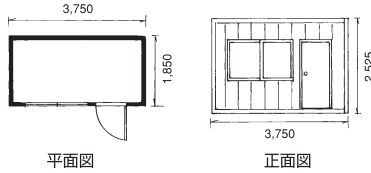

スーパーハウス

用途に応じて種類豊富な、スーパーハウス。

※ご使用の際は、アンカーボルトまたはトラワイヤーで固定してください。

N20型S

型 式	坪数	規 格		
		正面m/m	奥行m/m	高さm/m
N10型S	1.2	1,950	1,950	2,525
N20型S	2.1	3,750	1,850	2,525
N31型S	3.0	4,600	2,100	2,600
N31型W	6.0	4,200	4,600	2,600
54型S	4.0	5,400	2,400	2,600
54型W	8.0	4,800	5,400	2,600
54型B・D	4.0	2,400	5,400	2,600

型 式	坪数	規 格		
		正面m/m	奥行m/m	高さm/m
72型S	5.3	7,200	2,400	2,600
72型W	10.6	4,800	7,200	2,600
72型B・D	5.3	2,400	7,200	2,600
N10型シャッター付	1.2	1,950	1,950	2,525
N20型シャッター付	2.0	3,500	1,750	2,525
N31型シャッター付	3.0	4,700	2,200	2,615

標準建物概要

構造材 / 角形鋼管・等辺山形鋼
外装材 / サイディング鉄板 (ウレタン貼)
屋根材 / 長尺カラー鉄板・野地材シーリングボード
床 / 耐水合板

内 壁 / プリント合板
建 具 / フラッシュドア・アルミサッシ
備 品 / 外線引込口・漏電ブレイカー・コンセント
・蛍光灯・換気扇・給・排水金具
(注) 電気設備は20型以上