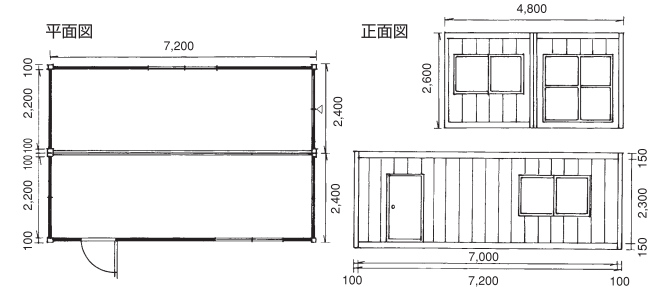

72型S

72型W

72型B・D

N31型シャッター付

N10型シャッター付

N20型シャッター付

型 式	坪数	規 格		
		正面m/m	奥行m/m	高さm/m
N10型S	1.2	1,950	1,950	2,525
N20型S	2.1	3,750	1,850	2,525
N31型S	3.0	4,600	2,100	2,600
N31型W	6.0	4,200	4,600	2,600
54型S	4.0	5,400	2,400	2,600
54型W	8.0	4,800	5,400	2,600
54型B・D	4.0	2,400	5,400	2,600

型 式	坪数	規 格		
		正面m/m	奥行m/m	高さm/m
72型S	5.3	7,200	2,400	2,600
72型W	10.6	4,800	7,200	2,600
72型B・D	5.3	2,400	7,200	2,600
N10型シャッター付	1.2	1,950	1,950	2,525
N20型シャッター付	2.0	3,500	1,750	2,525
N31型シャッター付	3.0	4,700	2,200	2,615