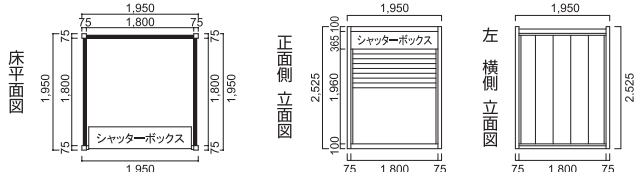

72型S

72型W

72型B・D

N31型シャッター付

N10型シャッター付

N20型シャッター付

型 式	坪数	規 格		
		正面m/m	奥行m/m	高さm/m
N10型S	1.2	1,950	1,950	2,525
N20型S	2.1	3,750	1,850	2,525
N31型S	3.0	4,600	2,100	2,600
N31型W	6.0	4,200	4,600	2,600
54型S	4.0	5,400	2,400	2,600
54型W	8.0	4,800	5,400	2,600
54型B・D	4.0	2,400	5,400	2,600

型 式	坪数	規 格		
		正面m/m	奥行m/m	高さm/m
72型S	5.3	7,200	2,400	2,600
72型W	10.6	4,800	7,200	2,600
72型B・D	5.3	2,400	7,200	2,600
N10型シャッター付	1.2	1,950	1,950	2,525
N20型シャッター付	2.0	3,500	1,750	2,525
N31型シャッター付	3.0	4,700	2,200	2,615