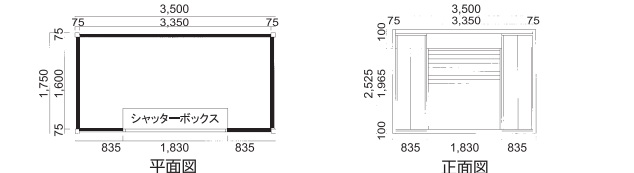

72型S

72型W

72型B・D

N31型シャッター付

N10型シャッター付

N20型シャッター付

型 式	坪数	規 格		
		正面m/m	奥行m/m	高さm/m
N10型S	1.2	1,950	1,950	2,525
N20型S	2.1	3,750	1,850	2,525
N31型S	3.0	4,600	2,100	2,600
N31型W	6.0	4,200	4,600	2,600
54型S	4.0	5,400	2,400	2,600
54型W	8.0	4,800	5,400	2,600
54型B・D	4.0	2,400	5,400	2,600

型 式	坪数	規 格		
		正面m/m	奥行m/m	高さm/m
72型S	5.3	7,200	2,400	2,600
72型W	10.6	4,800	7,200	2,600
72型B・D	5.3	2,400	7,200	2,600
N10型シャッター付	1.2	1,950	1,950	2,525
N20型シャッター付	2.0	3,500	1,750	2,525
N31型シャッター付	3.0	4,700	2,200	2,615