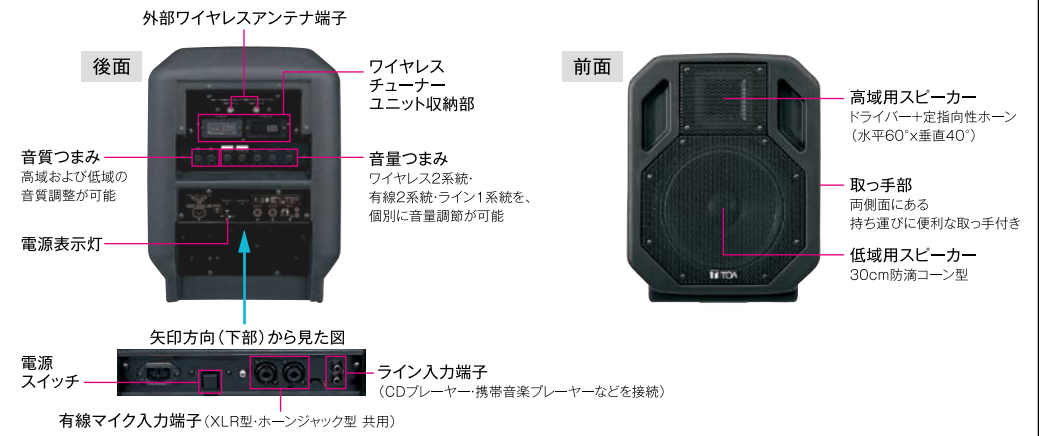

各部の機能・特長

KZ-100WS オプション

■ スピーカースタンド KZ-100ST

希望小売価格 **¥37,800**(税抜)

- アルミ製の軽量設計。
- 120°3等分で倒れにくい形状。
- 有効伸長:900mm
- 許容スピーカー荷重:30kg(静荷重)
- 質量:約4.6kg

■ 防滴ハンド型ダイナミックマイク DM-2200

希望小売価格 **¥24,900**(税抜)

- 屋外用
- トークスイッチ付
- 付属コード10m
- マイクホルダー付

■ ワイヤレスマイクミキサー WM-1510

希望小売価格 **¥73,500**(税抜)

- 入力4チャンネルのミキサー機能搭載。
- 収納式本体マイク1本装備。
- 800MHz帯ワイヤレスマイク

■ ハンド型ダイナミックマイク DM-1500

希望小売価格 **¥25,300**(税抜)

- トークスイッチ付
- 付属コード10m
- マイクホルダー付

下記オプションは
KZ-65A・30A・25Aと共通

P3参照

- マイク延長コード
  YM-2130 (10m)
  YM-2120 (5m)

- ワイヤレスマイク
  ハンド型
  WM-1220
  WM-D1210

- ダイバシティ
  チューナーユニット
  WTU-1820
  WTU-D2810

- ワイヤレスマイク
  タイプピン型
  WM-1320
  WM-D1310

- 卓上型マイクスタンド
  ST-65A

- 床上型マイクスタンド
  ST-303A

- ハンド型ダイナミックマイク
  DM-1300US

※マイクrohホン、マイクスタンド等は他にもお選びいただけます。最寄りの弊社営業所までご相談ください。

【業務用カタログ】 ※ このカタログに掲載されている製品の価格はすべて希望小売価格であり、消費税は含まれておりません。