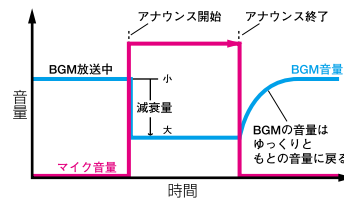

800MHz帯ダイバシティ
ワイヤレスチューナー

チューナーユニット
WTU-1820 2台内蔵

チューナーユニット
WTU-1820組込可

デジタルワイヤレスチューナーユニット
WTU-D2810組込可

コンパクト収納で
持ち運びカンタン

※スピーカー
接続イメージ

マイクが入ると自動的にBGM音量を減衰させるミュート回路内蔵

有線マイクまたはワイヤレスマイクが入るとCDプレーヤーや外部入力機器等、再生中のBGMの音量を自動的に減衰させるミュート回路を内蔵しています。アナウンスが終わるとBGMは自動的にもとの音量に戻ります。なお、ミュートの減衰量の大小は、つまみで調節できます。

防災訓練や交通教室に

ミニイベントや商店街などの店頭販売に

各部の機能・特長

※写真はKZ-30A

ワイヤレスアンテナソケット

後面

ワイヤレス
チューナー
ユニット収納部

電源
スイッチ