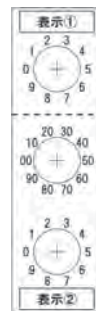

ソーラー式で電源不要
無日照点灯時間:満充電より4日間

連動

最大16台まで文字連動可能
警告パターンの連動は無限
(同期可能範囲に限る)

無線

2.4GHz帯で無線連動
2.4DS2
IEEE802.15.4規格に準拠

警告灯・表示パターン99種類！

うち9パターンは別売の専用ソフトにて任意の文字にも変更可能

本体番号ダイヤルを設置順に合わせ
表示ダイヤルを合わせただけで簡単同期！！

①お使いのパソコン ▶ ②専用SDカード ▶ ③SDソケット(別売り) ▶ ④ソーラーONE本体

- ①お手持ちのPCにて表示データを作成(専用ソフトをダウンロード)
- ②専用SDカードに表示データを登録
- ③専用SDカードを差込み、ソーラーONE本体に専用ソケットと接続します。
- ④本体の電源ONにすると、自動的にデータを読み込みます。

左側面

正面

右側面

「最長100m／16台無線同期」※但し、設置条件により異なります

国土交通省NETISVE登録商品

配置イメージ

三脚

コの字クランプ

自立スタンド

■三脚を使う

■トラックに設置する

■地面に置く

単クランプ

親子バンド

■単管に設置する

■ガードレールに設置する

■警察のイベントでも使用されております
(阪急伊丹駅にて使用)

アタッチメントやオプション (別売)

ソーラーONE仕様

項目	仕様	項目	仕様
型番	ASCO-SH11S-SOA	ソーラーパネル	単結晶シリコン太陽電池 10W
主な材料	本体部: ポリカーボネート アタッチメント部: ステンレス	バッテリー	ニッケル水素電池 18000mAh
外形寸法	高さ410mm×横幅370mm×奥行102mm※ソーラーパネル格納時	無日照点灯時間	満充電状態より約4日間(点滅文字表示において) ※但し、使用環境や表示内容により異なります。
重量	約6.0kg	無線	TWE-Lite 2.4GHz無線
表示パネル	320mm角 16x16ドット オレンジ単色	無線可能距離	見通し距離最大100m ※但し、使用環境により劣化します。
表示の明るさ	昼夜2段階自動切り換え	環境性能	防滴仕様 (JIS IPX5相当)
表示種類	合計99種類(警告、点滅、スクロール、システム情報)	使用環境温度	-10℃~45℃ (但し結露なきこと)