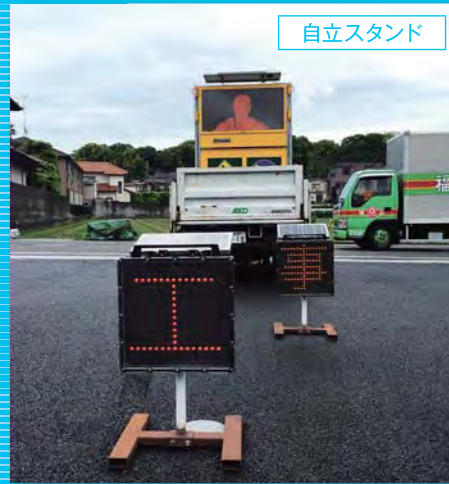

①お使いのパソコン ▶ ②専用SDカード ▶ ③SDソケット(別売り) ▶ ④ソーラーONE本体

- ①お手持ちのPCにて表示データを作成(専用ソフトをダウンロード)
- ②専用SDカードに表示データを登録
- ③専用SDカードを差込み、ソーラーONE本体に専用ソケットと接続します。
- ④本体の電源ONにすると、自動的にデータを読み込みます。

左側面

正面

右側面

「最長100m／16台無線同期」※但し、設置条件により異なります

国土交通省NETISVE登録商品

配置イメージ

三脚

コの字クランプ

自立スタンド

■三脚を使う

■トラックに設置する

■地面に置く

単クランプ

親子バンド

■単管に設置する

■ガードレールに設置する

■警察のイベントでも使用されております
(阪急伊丹駅にて使用)

アタッチメントやオプション (別売)

ソーラーONE仕様

項目	仕様	項目	仕様
型番	ASCO-SH11S-SOA	ソーラーパネル	単結晶シリコン太陽電池 10W
主な材料	本体部: ポリカーボネート アタッチメント部: ステンレス	バッテリー	ニッケル水素電池 18000mAh
外形寸法	高さ410mm×横幅370mm×奥行102mm※ソーラーパネル格納時	無日照点灯時間	満充電状態より約4日間(点滅文字表示において) ※但し、使用環境や表示内容により異なります。
重量	約6.0kg	無線	TWE-Lite 2.4GHz無線
表示パネル	320mm角 16x16ドット オレンジ単色	無線可能距離	見通し距離最大100m ※但し、使用環境により劣化します。
表示の明るさ	昼夜2段階自動切り換え	環境性能	防滴仕様 (JIS IPX5相当)
表示種類	合計99種類(警告、点滅、スクロール、システム情報)	使用環境温度	-10℃~45℃ (但し結露なきこと)