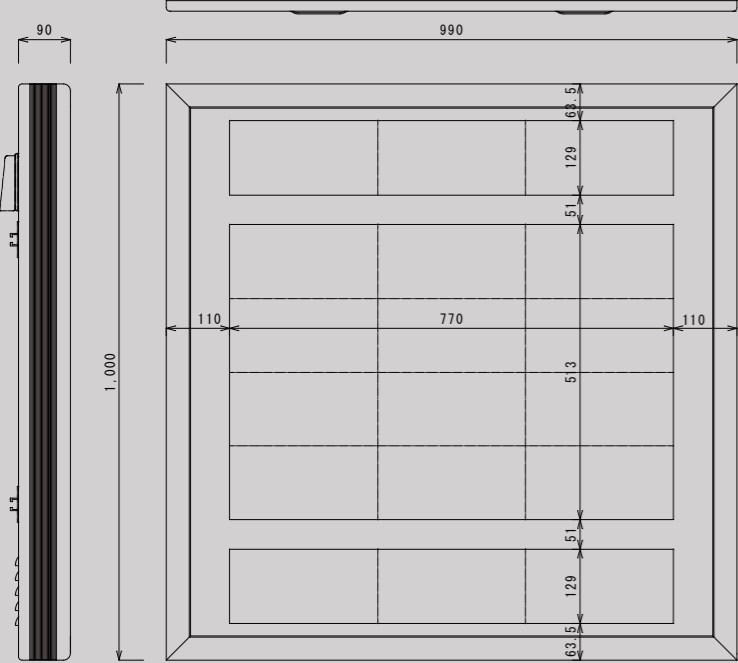

取り扱い注意事項

<装置の取り扱いについて>

1. 洗浄時など本装置裏面の通風口に水を掛けしないでください。
2. 運転中は通風口を塞がないでください。
3. AC電源は100Vで600W供給可能なものを使用してください。
4. 屋外で使用するときは、USBポートおよびLANポートを取り付けキャップで塞いでください。
5. 設置時はできるだけ垂直に設置してください。(約5度以内)
6. 設置及び撤去時、本装置に水滴がついている場合はふき取ってから作業してください。
7. 重量物ですので、設置及び撤去時2人以上で作業してください。(表示板の重量：35kg)
8. 電源を入れるときは本体がOFFになっていることを確認してからコンセントを入れてください。
9. 電源を落とすときは本体のスイッチをOFFにしてからコンセント

を抜いて下さい。

10. 梱包材の無いまま横置き横積みは厳禁です。
11. 保管時は水のかからない場所で保管してください。
12. 本製品は精密機械のため強い衝撃を与えないで下さい。(故障の原因となることがあります。)
13. 発電機をご使用になる場合は発電機が安定してからご使用ください。

<ソフトウェアについて>

1. コンテンツの作成、及び表示板の制御するためのHDPlayerは弊社より、提供したバージョンのHDPlayerをご使用ください。
2. HDPlayerを使用するときは、特に必要の無い場合は”ユーザー用”モードでご使用ください。

■寸法図