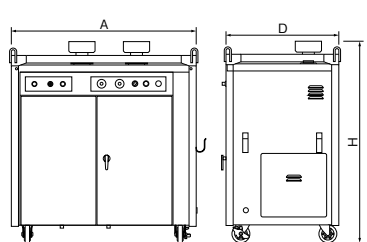

モータシリーズ (温水タイプ)

■ 50/60Hz 共通標準仕様

型 式	HPJ-15HC7	HPJ-22HC7	HPJ-37HC7	HPJ-37HCA7	HPJ-55HC2☆	HPJ-110HC☆		
モータ仕様	相・電圧 V 三相200							
	出力 kW 1.5		2.2		3.7			
	極 数 P 4							
	形式・耐熱クラス 全閉外扇屋内形・F種				全閉外扇屋内形・B種	全閉外扇屋内形・E種		
ポンプ仕様	構 造 三連プランジャポンプ							
	圧力MPa(kgf/cm²) 7 {71}		8 {81}		10 {101}			
	吐出量ℓ/min 11.6		15.0		16.6			
ボイラー仕様	温 水 温 度 °C 30~80							
	ボ イ ラ ー 貯湯式				高効率蓄圧式	蓄圧貯湯式		
	使 用 燃 料 白灯油							
	燃料消費量ℓ/h 4~5		4.5~5		5~6			
	燃 焼 方 式		ガンタイプ自動点火方式					
	燃 料 タ ン ク ℓ 35 (ゲージ付)				36 (ゲージ付)	40 (ゲージ付)		
	給 水 方 式 16mm水道直結 (ホースカップリング)				20mm水道直結 (ホースカップリング)			
外 観	移動式密閉型							
車 輪	φ150×4・固定車				φ100×2・自由車 (一輪ストッパ付) φ100×2 固定車	φ125×2・自由車 (一輪ストッパ付) φ125×2 固定車		
質 量 { 重 量 } kg	148		153		165	167		
標準付属品仕様	ノズル		ジュニアジェットガン(JJG100-30)		ストップガン(RL26-ML900)	ストップガン(RL26-ML900)		
	吐水ホース		3/8"×10m				3/8"×15m	3/8"×20m
	キャプタイヤケーブル		10m				5m	7m
	不凍液タンクℓ		4				—	—
	温水取だし蛇口		付(1/2")				—	—
主 装 備	Ⓜ Ⓢ				—	—		

Ⓜ印は一点吊り機能付。Ⓢ印は段積可能。

☆印型式商品につきましては、受注対応品となります。

●ノズルについては高圧洗浄用ジェットポンプ最終ページに掲載しています。

■標準付属品

- ●キャプタイヤケーブル……………1本
- ●吐水ホース……………1本
- ●ノズル……………1個
- ●不凍液タンク (4ℓポリ容器) ……1個
  HPJ-55HC2、HPJ-110HCを除く

■外形寸法図 単位: mm

HPJ-15HC7
HPJ-22HC7
HPJ-37HC7
HPJ-37HCA7

HPJ-55HC2

HPJ-110HC

寸法表

型 式	D	A	H
HPJ-15HC7	885	885	1211
HPJ-22HC7	885	885	1211
HPJ-37HC7	885	885	1211
HPJ-37HCA7	885	885	1211
HPJ-55HC2	828	835	1504
HPJ-110HC	823	1289	1382