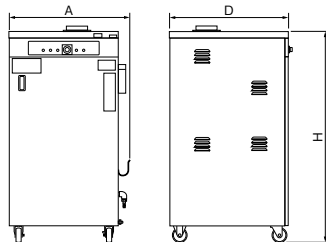

モータシリーズ (温水タイプ)

■ 50/60Hz 共通標準仕様

型 式	HPJ-15HC7	HPJ-22HC7	HPJ-37HC7	HPJ-37HCA7	HPJ-55HC2☆	HPJ-110HC☆		
モータ仕様	相・電圧 V 三相200							
	出力 kW 1.5		2.2		3.7			
	極 数 P 4							
	形式・耐熱クラス 全閉外扇屋内形・F種				全閉外扇屋内形・B種	全閉外扇屋内形・E種		
ポンプ仕様	構 造 三連プランジャポンプ							
	圧力MPa(kgf/cm²) 7 {71}		8 {81}		10 {101}			
	吐出量ℓ/min 11.6		15.0		16.6			
ボイラー仕様	温 水 温 度 °C 30~80							
	ボ イ ラ ー 貯湯式				高効率蓄圧式	蓄圧貯湯式		
	使 用 燃 料 白灯油							
	燃料消費量ℓ/h 4~5		4.5~5		5~6			
	燃 焼 方 式		ガンタイプ自動点火方式					
	燃 料 タ ン ク ℓ 35 (ゲージ付)				36 (ゲージ付)	40 (ゲージ付)		
	給 水 方 式 16mm水道直結 (ホースカップリング)				20mm水道直結 (ホースカップリング)			
外 観	移動式密閉型							
車 輪	φ150×4・固定車				φ100×2・自由車 (一輪ストッパ付) φ100×2 固定車	φ125×2・自由車 (一輪ストッパ付) φ125×2 固定車		
質 量 { 重 量 } kg	148		153		165	167		
標準付属品仕様	ノズル		ジュニアジェットガン(JJG100-30)		ストップガン(RL26-ML900)	ストップガン(RL26-ML900)		
	吐水ホース		3/8"×10m				3/8"×15m	3/8"×20m
	キャプタイヤケーブル		10m				5m	7m
	不凍液タンクℓ		4				—	—
	温水取だし蛇口		付(1/2")				—	—
主 装 備	Ⓜ Ⓢ				—	—		

Ⓜ印は一点吊り機能付。Ⓢ印は段積可能。

☆印型式商品につきましては、受注対応品となります。

●ノズルについては高圧洗浄用ジェットポンプ最終ページに掲載しています。

■標準付属品

- ●キャプタイヤケーブル……………1本
- ●吐水ホース……………1本
- ●ノズル……………1個
- ●不凍液タンク (4ℓポリ容器) ……1個
  HPJ-55HC2、HPJ-110HCを除く

■外形寸法図 単位: mm

HPJ-15HC7
HPJ-22HC7
HPJ-37HC7
HPJ-37HCA7

HPJ-55HC2

HPJ-110HC

寸法表

型 式	D	A	H
HPJ-15HC7	885	885	1211
HPJ-22HC7	885	885	1211
HPJ-37HC7	885	885	1211
HPJ-37HCA7	885	885	1211
HPJ-55HC2	828	835	1504
HPJ-110HC	823	1289	1382