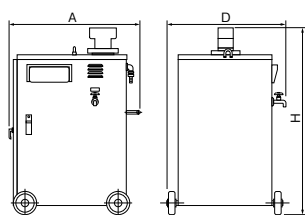

Ⓜ印は一点吊り機能付。Ⓢ印は段積可能。

☆印型式商品につきましては、受注対応品となります。

●ノズルについては高圧洗浄用ジェットポンプ最終ページに掲載しています。

■標準付属品

- キャプタイヤケーブル……………1本
- 吐水ホース……………1本
- ノズル……………1個
- 不凍液タンク (4ℓポリ容器) ……1個
HPJ-55HC2、HPJ-110HCを除く

■外形寸法図 単位: mm

HPJ-15HC7
HPJ-22HC7
HPJ-37HC7
HPJ-37HCA7

HPJ-55HC2

HPJ-110HC

寸法表

型 式	D	A	H
HPJ-15HC7	885	885	1211
HPJ-22HC7	885	885	1211
HPJ-37HC7	885	885	1211
HPJ-37HCA7	885	885	1211
HPJ-55HC2	828	835	1504
HPJ-110HC	823	1289	1382