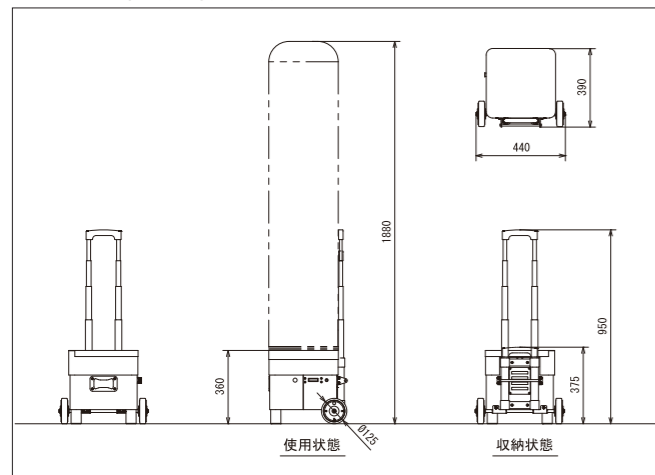

■ 外形寸法図 (単位: mm)

■ 仕様

型式	LC005A (AC電源のみ)	LC005B (バッテリー兼用)
電圧 (V)	AC100	
周波数 (Hz)	50 / 60	-
電流 (A)	1	3
ランプ	種類	LED
	ワット数 (W)	55
	使用可能温度範囲 (°C)	-5 ~ 40
ファン	ファン形式	ブラシレスDCプロア
	ワット数 (W)	31.2
ケース	タイヤ	外径125mm ノーバンクタイヤ
寸法	作業時 (LxWxH) (mm)	390 x 440 x 1880
	収納時 (LxWxH) (mm)	390 x 440 x 375
充電器	電圧 (V)	25.2
	電流 (A)	10
連続点灯時間 (h) フル充電時 ※1, 2, 3	連続点灯	6
	点滅点灯	9
	ファンのみ	23.6
充電時間 (h) ※1, 2	2	
	質量 (kg)	25.8

※1: 使用環境によって点灯、充電時間が変化する事があります。
※2: 使用回数や時間が経過するにつれバッテリーの容量は徐々に低下します。
※3: 点滅のモードによって時間は変わります。上表点滅での運転時間は1秒点灯/1秒消灯のくりかえし状態での試算値になります。

利便性を追求した