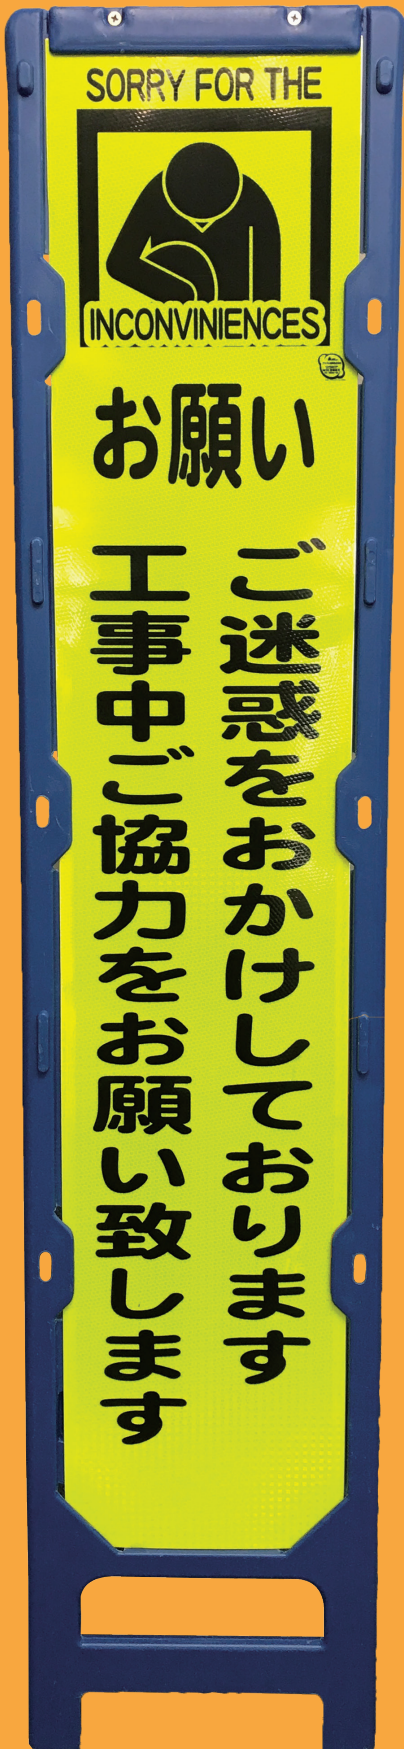

PE製ブロースリム看板枠

- ★差込式で差し替え楽々！
- ★PE製で錆びない！腐らない！耐久性抜群！
- ★四隅をしっかりカバー！
板はねによる事故を防ぐ
- ★脚部は本体内にすっぽり収納
凹凸による積み重ねで保管も楽々
- ★独自の機構で板2種類に対応！
高さ 1400mm 1220mm に対応

素材：本体 / 高密度ポリエチレン

脚部 / スチール

本体サイズ：W345×H1630×D45mm

重量：約5.4kg（脚部含む）