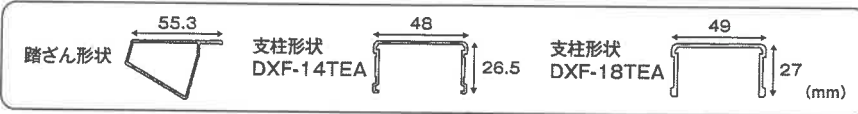

トラック昇降ステップ(手すり付き) DXF-TE

トラックのあおり部分に取り付けて、
荷台への昇降をサポートします

最大使用質量
150kg

型式	天場の高さ m	段数	踏ざん 間隔mm	設置寸法mm		保管収納寸法mm		質量 kg	価格	税込価格
				昇降面	奥行	長さ	幅			
DXF-14TEA	1.02~1.45	4	317	435	723~855	1235	540	165	¥118,000	¥129,800
DXF-18TEA	1.47~1.90	6	283	435	859~990	1630	540	165	¥137,000	¥150,700

- 折りたたみ式でコンパクトに収納できます
- 回転スライド収納式手すり標準装備
- 脚の長さは25mmピッチで調整できます(最大約43cm)
- フック内幅寸法63mm

あおりフック

手すりロックは
指1本で操作可能

伸縮操作レバー

約43cm

ピカ コーポレイション <https://www.pica-corp.jp>

東京支店	TEL.03-5602-9831	FAX.03-3630-3331
大阪支店	TEL.06-6747-6841	FAX.06-6747-6850
名古屋支店	TEL.052-694-3161	FAX.052-694-3160
福岡支店	TEL.092-471-0633	FAX.092-471-0655
札幌営業所	TEL.0133-74-6778	FAX.0133-74-6725
盛岡営業所	TEL.03-5602-9831	FAX.03-3630-3331
仙台営業所	TEL.022-288-9245	FAX.022-287-2514
新潟営業所	TEL.03-5602-9831	FAX.03-3630-3331
埼玉営業所	TEL.048-297-8427	FAX.048-297-1410
神奈川営業所	TEL.046-200-5460	FAX.046-262-5456