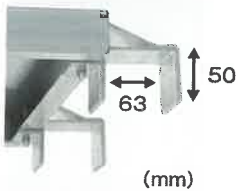

トラック昇降ステップ(手すり付き) DXF-TE

トラックのあおり部分に取り付けて、
荷台への昇降をサポートします

最大使用質量
150kg

型式	天場の高さ m	段数	踏ざん 間隔mm	設置寸法mm		保管収納寸法mm		質量 kg	価格	税込価格
				昇降面	奥行	長さ	幅			
DXF-14TEA	1.02~1.45	4	317	435	723~855	1235	540	165	¥118,000	¥129,800
DXF-18TEA	1.47~1.90	6	283	435	859~990	1630	540	165	¥137,000	¥150,700

- 折りたたみ式でコンパクトに収納できます
- 回転スライド収納式手すり標準装備
- 脚の長さは25mmピッチで調整できます(最大約43cm)
- フック内幅寸法63mm

あおりフック

手すりロックは
指1本で操作可能

伸縮操作レバー

約43cm

ピカ コーポレイション <https://www.pica-corp.jp>

東京支店	TEL.03-5602-9831	FAX.03-3630-3331
大阪支店	TEL.06-6747-6841	FAX.06-6747-6850
名古屋支店	TEL.052-694-3161	FAX.052-694-3160
福岡支店	TEL.092-471-0633	FAX.092-471-0655
札幌営業所	TEL.0133-74-6778	FAX.0133-74-6725
盛岡営業所	TEL.03-5602-9831	FAX.03-3630-3331
仙台営業所	TEL.022-288-9245	FAX.022-287-2514
新潟営業所	TEL.03-5602-9831	FAX.03-3630-3331
埼玉営業所	TEL.048-297-8427	FAX.048-297-1410
神奈川営業所	TEL.046-200-5460	FAX.046-262-5456