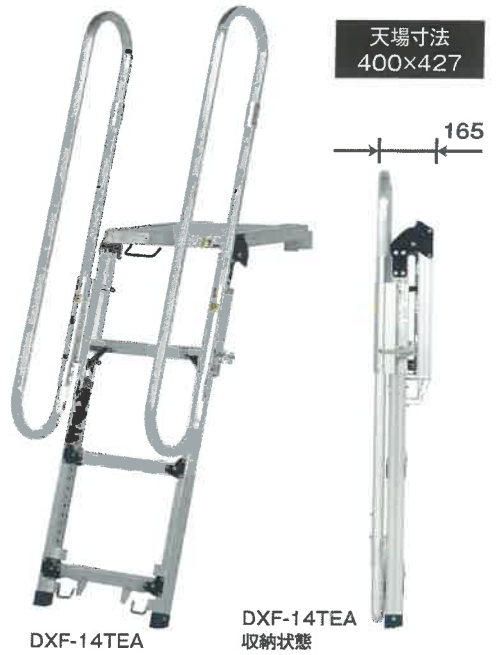

トラック昇降ステップ(手すり付き) DXF-TE

トラックのあおり部分に取り付けて、
荷台への昇降をサポートします

最大使用質量
150kg

型式	天場の高さ m	段数	踏ざん 間隔mm	設置寸法mm		保管収納寸法mm		質量 kg	価格	税込価格
				昇降面	奥行	長さ	幅			
DXF-14TEA	1.02~1.45	4	317	435	723~855	1235	540	165	¥118,000	¥129,800
DXF-18TEA	1.47~1.90	6	283	435	859~990	1630	540	165	¥137,000	¥150,700

- 折りたたみ式でコンパクトに収納できます
- 回転スライド収納式手すり標準装備
- 脚の長さは25mmピッチで調整できます(最大約43cm)
- フック内幅寸法63mm

あおりフック

手すりロックは
指1本で操作可能

伸縮操作レバー

約43cm

ピカ コーポレイション <https://www.pica-corp.jp>

東京支店	TEL.03-5602-9831	FAX.03-3630-3331
大阪支店	TEL.06-6747-6841	FAX.06-6747-6850
名古屋支店	TEL.052-694-3161	FAX.052-694-3160
福岡支店	TEL.092-471-0633	FAX.092-471-0655
札幌営業所	TEL.0133-74-6778	FAX.0133-74-6725
盛岡営業所	TEL.03-5602-9831	FAX.03-3630-3331
仙台営業所	TEL.022-288-9245	FAX.022-287-2514
新潟営業所	TEL.03-5602-9831	FAX.03-3630-3331
埼玉営業所	TEL.048-297-8427	FAX.048-297-1410
神奈川営業所	TEL.046-200-5460	FAX.046-262-5456